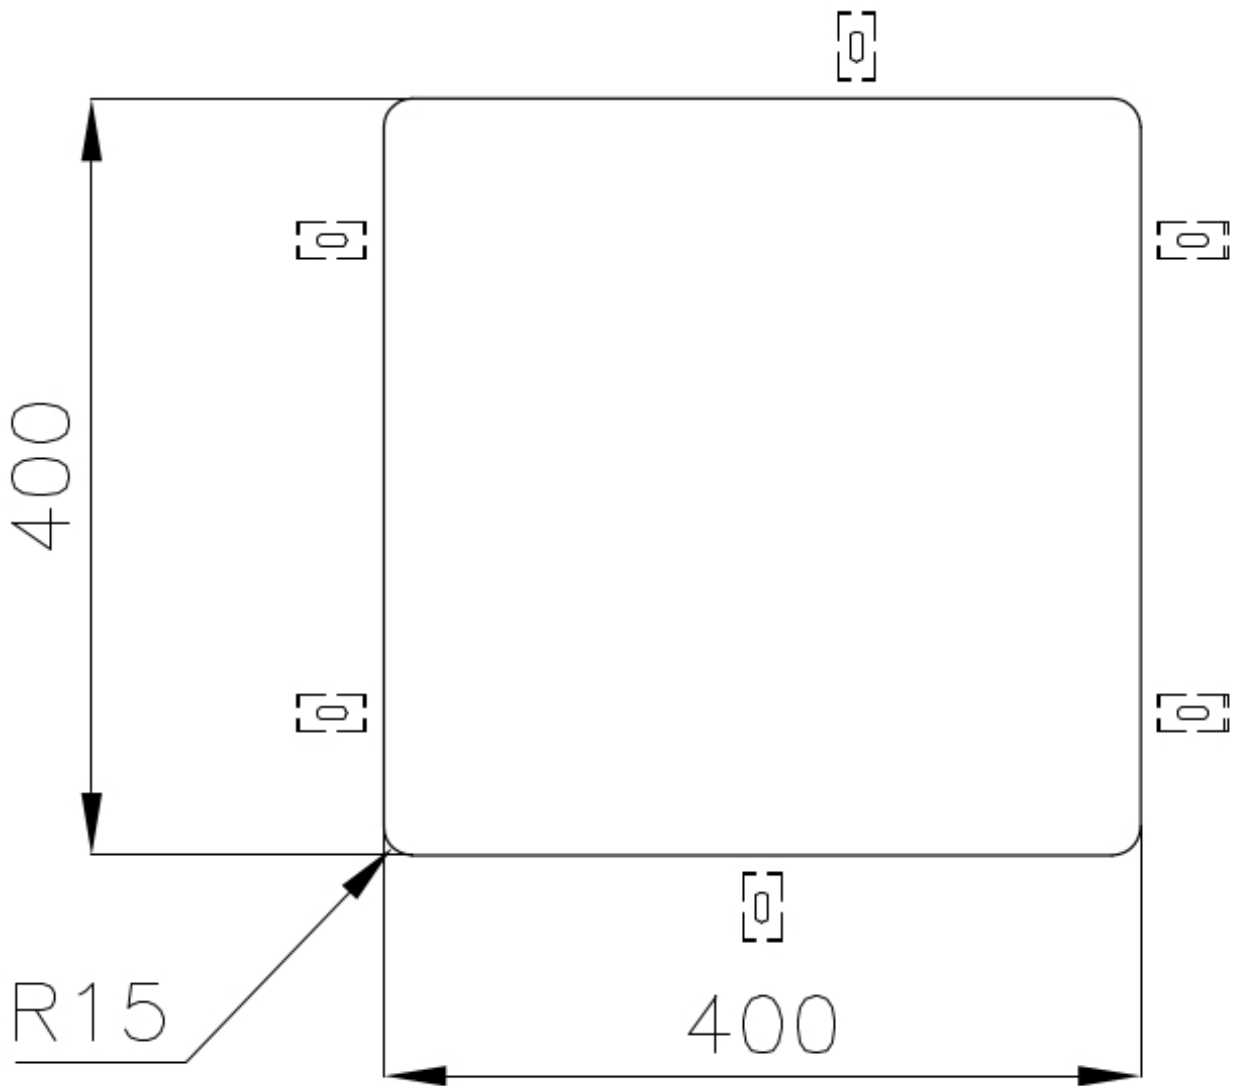

Cut out size
Dimensioni per foratura top

GALERIE